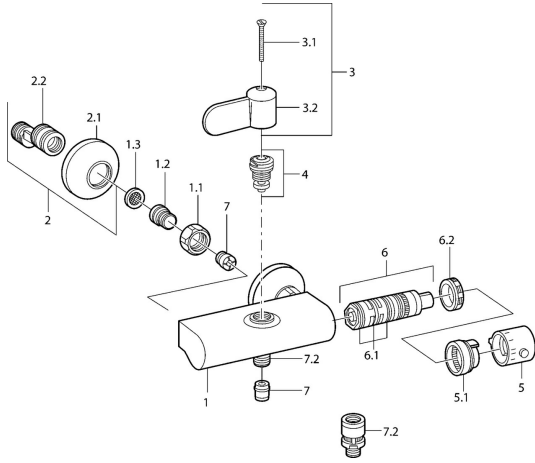

## Reserveonderdelen

### SP08240201

	Naam	Code
1.1	Aansluiting moer, G3/4, AF30	59902230
1.2	Nippel	59911075
1.3	Filter dichting, G3/4	59911076
2	Afsluitb. Eccent. Koppel.+rosace., G1/2xG3/4 Chroom	59902034
2.1	Afdekplaat Chroom	59904796
3	Hendel Chroom	59911382
3.1	Schroef, M5x40 <b>Stopgezet</b>	59911378
4	Binnenwerk, G1/2, DN 15	59901530
5	Temperatuur hendel Chroom <b>Stopgezet</b>	59911379
5.1	Borgring <b>Stopgezet</b>	59911079
6	Thermostaat/binnenwerk <b>Stopgezet</b>	59911080
6.1	O-ring, d 26x2	59911081
6.2	Schroefring, M34x1, SW32	59911082
7	Terugslagklep	59905714
7.2	Schroefdraad tepel, G1/2xM18x1	59911384