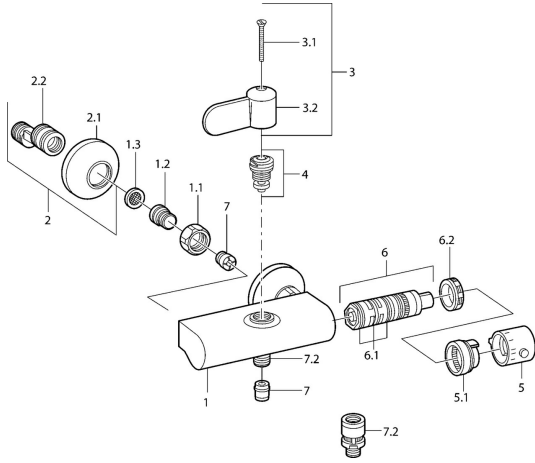

## Parti di ricambio

### SP08240201

	Nome	Codice
1.1	Dado di collegamento, G3/4, AF30	59902230
1.2	Nipplo	59911075
1.3	Guarnizione di filtro, G3/4	59911076
2	Eccentrici con valvola di stop e rosette, G1/2xG3/4 Cromo	59902034
2.1	Piastra Cromo	59904796
3	Leva Cromo	59911382
3.1	Screw, M5x40 <b>Fuori produzione</b>	59911378
4	Vitone , G1/2, DN 15	59901530
5	Maniglia per regolazione della temperatura Cromo <b>Fuori produzione</b>	59911379
5.1	Anello di tenuta <b>Fuori produzione</b>	59911079
6	Cartuccia termostatica <b>Fuori produzione</b>	59911080
6.1	O-ring, d 26x2	59911081
6.2	Dado di fissaggio, M34x1, SW32	59911082
7	Valvola antiriflusso	59905714
7.2	Capeczolo filetto, G1/2xM18x1	59911384