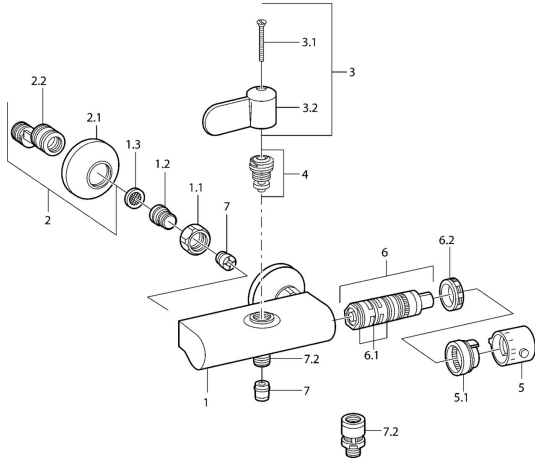

## Pièces de rechange

### SP08240201

|     | Nom  | Code     |
|-----|--|----------|
| 1.1 | Écrou de connexion, G3/4, AF30                             | 59902230 |
| 1.2 | Nipple   | 59911075 |
| 1.3 | Joint filtre, G3/4   | 59911076 |
| 2   | Racc excentrique, vis pointeau et rosace, G1/2xG3/4 Chrome | 59902034 |
| 2.1 | Rosaces Chrome   | 59904796 |
| 3   | Levier Chrome  | 59911382 |
| 3.1 | Vis, M5x40 <b>Arrêté</b>                                   | 59911378 |
| 4   | Tête, G1/2, DN 15  | 59901530 |
| 5   | Croisillon réglage de température Chrome <b>Arrêté</b>     | 59911379 |
| 5.1 | Joint <b>Arrêté</b>  | 59911079 |
| 6   | Cartouche thermostatique <b>Arrêté</b>                     | 59911080 |
| 6.1 | Joint, d 26x2  | 59911081 |
| 6.2 | Écrou de maintien, M34x1, SW32                             | 59911082 |
| 7   | Clapet anti-retour   | 59905714 |
| 7.2 | Mamelon de fil, G1/2xM18x1                                 | 59911384 |