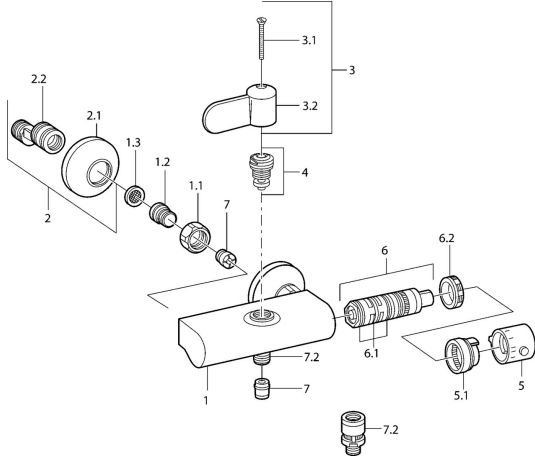

EAN: 4015474551336
static.hansa.com/08240201

Ersatzteile

SP08240201

| | Name | Art.-Nr. |
|-----|---|----------|
| 1.1 | Anschlussmutter, G3/4, AF30 | 59902230 |
| 1.2 | Nippel | 59911075 |
| 1.3 | Schmutzfilter, G3/4 | 59911076 |
| 2 | Excenteranschluss f.Stopventil u. Rosetten, G1/2xG3/4 Chrom | 59902034 |
| 2.1 | Rosette Chrom | 59904796 |
| 3 | Hebel Chrom | 59911382 |
| 3.1 | Schraube, M5x40 Ausgelaufen | 59911378 |
| 4 | Oberteil, G1/2, DN 15 | 59901530 |
| 5 | Temperatur-Wählgriff Chrom Ausgelaufen | 59911379 |
| 5.1 | Dichtung Ausgelaufen | 59911079 |
| 6 | Thermostatkartusche Ausgelaufen | 59911080 |
| 6.1 | O-Ring, d 26x2 | 59911081 |
| 6.2 | Spann-Mutter, M34x1, SW32 | 59911082 |
| 7 | Rückschlagventil | 59905714 |
| 7.2 | Gewindenippel, G1/2xM18x1 | 59911384 |