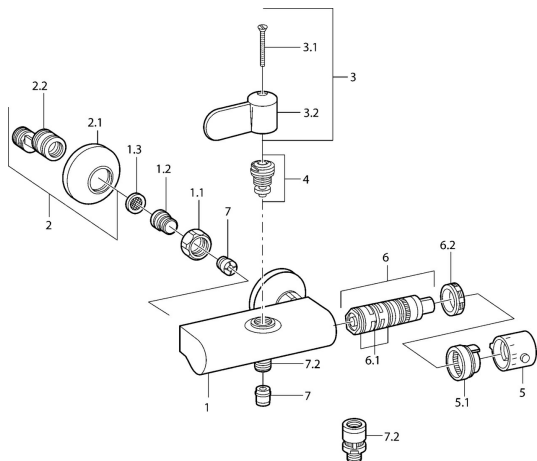

EAN: 4015474551336
static.hansa.com/08240201

Náhradní díly

SP08240201

	Název	Kód
1.1	Připojovací matice, G3/4, AF30	59902230
1.2	Šroubení	59911075
1.3	Těsnění s filtrem, G3/4	59911076
2	Etážky s kulovým ventilem a růžicí, G1/2xG3/4 Chrom	59902034
2.1	Kryt příruby Chrom	59904796
3	Páka Chrom	59911382
3.1	Šroub, M5x40 Ukončeno	59911378
4	Vršek, G1/2, DN 15	59901530
5	Ovladač regulátoru teploty Chrom Ukončeno	59911379
5.1	Těsnící kroužek Ukončeno	59911079
6	Termoelement/Kartuše Ukončeno	59911080
6.1	O-kroužek, d 26x2	59911081
6.2	Upevňovací matice, M34x1, SW32	59911082
7	Zpětný ventil	59905714
7.2	Závit bradavky, G1/2xM18x1	59911384