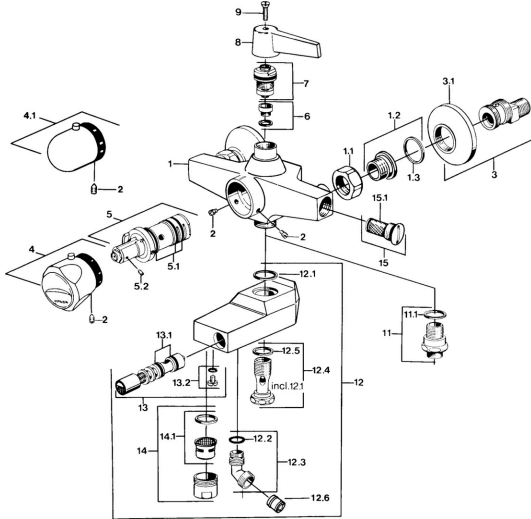

EAN: 4057304013812
static.hansa.com/08230201

Ersatzteile

SP08352201

	Name	Art.-Nr.
1.1	Anschlussmutter, G3/4, AF30	59902230
1.2	Sitz, G1/2, L, WAF10	59904618
1.3	Haltering, 23.9x15.2x2	59902689
2	Schraube, M6x9.5	59901609
3	Excenteranschluss f.Stopventil u. Rosetten, G1/2xG3/4 Chrom	59902034
3.1	Rosette Chrom	59904796
4	Temperatureinstellgriff Chrom Ausgelaufen	59906965
4.1	Temperatureinstellgriff Chrom	59910304
5	Thermostatkartusche Ausgelaufen	59901608
5.1	O-Ring, d 27x2	59901532
5.2	Schraube, M4x4	59901027
6	Sitz, DN15, R1/2	59904616
7	Oberteil, G1/2, DN 15	59901530
12.2	O-Ring, 12.37x2.65 Ausgelaufen	59902340
12.5	Dichtung, 25x21x1.5 Ausgelaufen	59902318
12.6	Rückschlagventil	59905714
14	Luftsprudler, M28x1 C Chrom	59902088
14.1	Luftsprudler, M28x1 C Ausgelaufen	59902089
15	Rückflussverhinderer	59901610
15.1	Sieb Ausgelaufen	59901638
N.I.	Thermostatkartusche Ausgelaufen	59901668