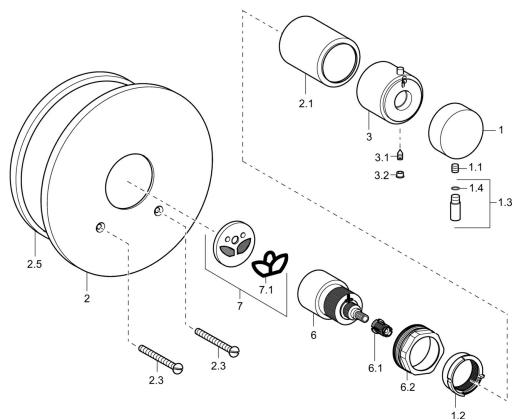

EAN: 4015474160774

static.hansa.com/08220100

Náhradné diely

SP08220100

	Názov	Kód
1	Rukoväť regulátora prietoku vody Chróm	59913235
1.1	Skrutka, M6x9.5	59901609
1.2	Nastavovací krúžok	59913231
1.3	Ovládacia rukoväť, M8, 22 mm Chróm	59912132
1.3	Ovládacia rukoväť, M8x1, 40 mm Chróm	59913649
1.4	O-krúžok, d 6x1	59912136
2	Krycí diel, d 188 mm Chróm	59912124
2.1	Krytka Chróm Ukončené	59913234
2.3	Skrutka, M5x65 Chróm	59904847
2.5	Gumové tesnenie	59912232
3	Rukoväť regulátora teploty Chróm	59913236
3.1	Skrutka, M4x4	59901027
3.2	Vymedzovacia vložka Chróm	59911840
6	Thermostatic element	59913233
6.1	Adaptér Biela	59910235
6.2	Skrutka, M50x1, SW45	59913230
7	Adaptér	59913232
N.I.	Rebound pin	59912005