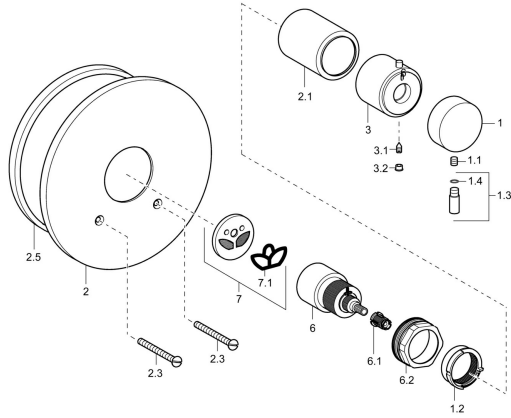

## Reserveonderdelen

### SP08220100

	Naam	Code
1	Debiethendel Chroom	59913235
1.1	Schroef, M6x9.5	59901609
1.2	Instelring	59913231
1.3	Hendel, M8, 22 mm Chroom	59912132
1.3	Hendel, M8x1, 40 mm Chroom	59913649
1.4	O-ring, d 6x1	59912136
2	Afdekplaat, d 188 mm Chroom	59912124
2.1	Kap Chroom <b>Stopgezet</b>	59913234
2.3	Schroef, M5x65 Chroom	59904847
2.5	Rubberen pakking	59912232
3	Temperatuur hendel Chroom	59913236
3.1	Schroef, M4x4	59901027
3.2	Binnendeel temperatuurhendel Chroom	59911840
6	Thermisch element	59913233
6.1	Adapter Wit	59910235
6.2	Schroef, M50x1, SW45	59913230
7	Adapter	59913232
N.I.	Rebound pin	59912005