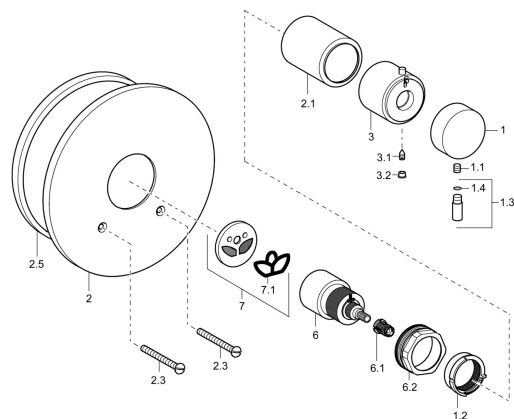

## Pièces de rechange

### SP08220100

	Nom	Code
1	Croissillon d'ouverture Chrome	59913235
1.1	Vis, M6x9.5	59901609
1.2	Bague de réglage	59913231
1.3	Levier, M8, 22 mm Chrome	59912132
1.3	Levier, M8x1, 40 mm Chrome	59913649
1.4	Joint, d 6x1	59912136
2	Rosaces, d 188 mm Chrome	59912124
2.1	Chape Chrome <b>Arrêté</b>	59913234
2.3	Vis, M5x65 Chrome	59904847
2.5	Joint en caoutchouc	59912232
3	Croissillon réglage de température Chrome	59913236
3.1	Vis, M4x4	59901027
3.2	Butée de réglage Chrome	59911840
6	Elément thermostatique	59913233
6.1	Adaptateur Blanc	59910235
6.2	Vis, M50x1, SW45	59913230
7	Adaptateur	59913232
N.I.	Rebound pin	59912005