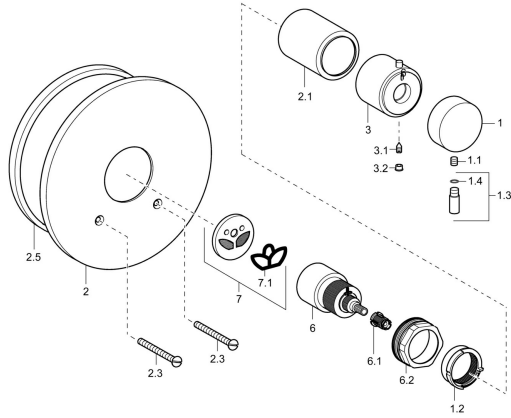

EAN: 4015474160774
static.hansa.com/08220100

Ersatzteile

SP08220100

	Name	Art.-Nr.
1	Absperrgriff Chrom	59913235
1.1	Schraube, M6x9.5	59901609
1.2	Justiering	59913231
1.3	Hebel, M8, 22 mm Chrom	59912132
1.3	Hebel, M8x1, 40 mm Chrom	59913649
1.4	O-Ring, d 6x1	59912136
2	Deckplatte, d 188 mm Chrom	59912124
2.1	Abdeckkappe Chrom Ausgelaufen	59913234
2.3	Schraube, M5x65 Chrom	59904847
2.5	Gummidichtung	59912232
3	Temperatur-Wählgriff Chrom	59913236
3.1	Schraube, M4x4	59901027
3.2	Abdeckstopfen Chrom	59911840
6	Thermostatkartusche	59913233
6.1	Adapter Weiss	59910235
6.2	Schraube, M50x1, SW45	59913230
7	Adapter	59913232
N.I.	Anschlagstift	59912005