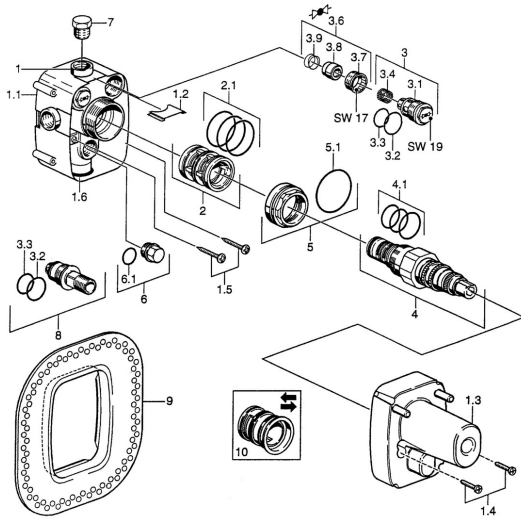

EAN: 4015474680227
static.hansa.com/08210100

Reserveonderdelen

SP08210100

	Naam	Code
1.1	Installation box Stopgezet	59911500
1.2	Plug Stopgezet	59911501
1.3	Beschermingskapje Stopgezet	59911502
1.4	Schroef, M5x25 Stopgezet	59911503
1.5	Schroef, 5.5x33 Stopgezet	59911504
1.6	O-ring voor waste Stopgezet	59911505
2	Adapter	59911899
2.1	O-ring, d 40x2	59911507
3	Onderhoud set, (-2003)	59911508
3.2	O-ring, d 25x2.5	59905053
3.3	O-ring, d 23x1	59911509
3.4	Filter sproeier	59911510
3.6	Afsluiter	59911511
4	Thermostaat/binnenwerk Stopgezet	59911850
4.1	O-ring, d 26x2	59911081
4.3	Schroef de mouw Stopgezet	59911909
4.4	Temperature adjustment limiter	59911660
5	Moer, M52x1, SW45 Stopgezet	59911901
5.1	O-ring, 50.52x1.78	59906841
6	Plug Stopgezet	59905012
6.1	O-ring, d 18x2	59901422
7	Plug, G1/2	59905013
8	Flush connector Stopgezet	59911419
9	Afdichtring	59911418
10	Adapter Stopgezet	59911428