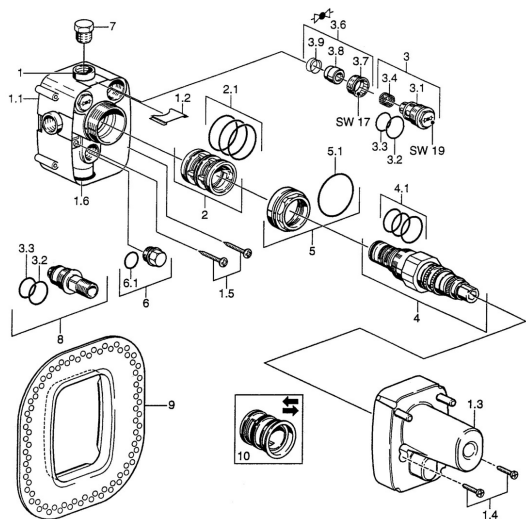

## Parti di ricambio

### SP08210100

	Nome	Codice
1.1	Installation box <b>Fuori produzione</b>	59911500
1.2	Tappo <b>Fuori produzione</b>	59911501
1.3	Protezione <b>Fuori produzione</b>	59911502
1.4	Screw, M5x25 <b>Fuori produzione</b>	59911503
1.5	Screw, 5.5x33 <b>Fuori produzione</b>	59911504
1.6	Anello di guarnizione <b>Fuori produzione</b>	59911505
2	Adapter	59911899
2.1	O-ring, d 40x2	59911507
3	Set di manutenzione, (-2003)	59911508
3.2	O-ring, d 25x2.5	59905053
3.3	O-ring, d 23x1	59911509
3.4	Filtro	59911510
3.6	Valvola di intercettazione	59911511
4	Cartuccia termostatica <b>Fuori produzione</b>	59911850
4.1	O-ring, d 26x2	59911081
4.3	Manicotto filettato <b>Fuori produzione</b>	59911909
4.4	Temperature adjustment limiter	59911660
5	Dado, M52x1, SW45 <b>Fuori produzione</b>	59911901
5.1	O-ring, 50.52x1.78	59906841
6	Tappo <b>Fuori produzione</b>	59905012
6.1	O-ring, d 18x2	59901422
7	Tappo, G1/2	59905013
8	Flush connector <b>Fuori produzione</b>	59911419
9	L'anello di tenuta	59911418
10	Adapter <b>Fuori produzione</b>	59911428