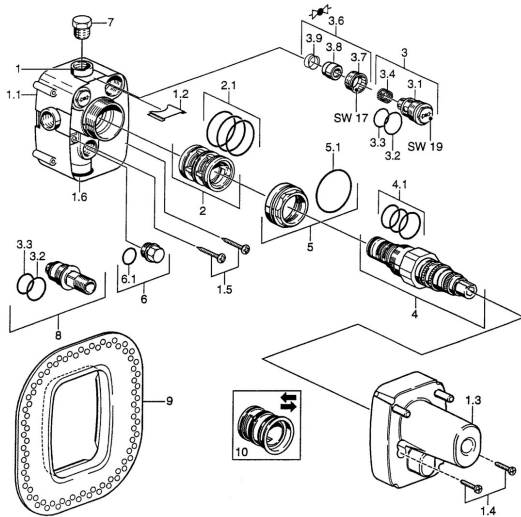

## Ersatzteile

### SP08210100

	Name	Art.-Nr.
1.1	Installation box <b>Ausgelaufen</b>	59911500
1.2	Blindstopfen <b>Ausgelaufen</b>	59911501
1.3	Schutzkappe <b>Ausgelaufen</b>	59911502
1.4	Schraube, M5x25 <b>Ausgelaufen</b>	59911503
1.5	Schraube, 5,5x33 <b>Ausgelaufen</b>	59911504
1.6	Formdichtung <b>Ausgelaufen</b>	59911505
2	Adapter	59911899
2.1	O-Ring, d 40x2	59911507
3	Wartungsset, (-2003)	59911508
3.2	O-Ring, d 25x2,5	59905053
3.3	O-Ring, d 23x1	59911509
3.4	Sieb	59911510
3.6	Absperrventil	59911511
4	Thermostatkartusche <b>Ausgelaufen</b>	59911850
4.1	O-Ring, d 26x2	59911081
4.3	Schraubhülse <b>Ausgelaufen</b>	59911909
4.4	Temperaturanschlag	59911660
5	Nuss, M52x1, SW45 <b>Ausgelaufen</b>	59911901
5.1	O-Ring, 50.52x1.78	59906841
6	Blindstopfen <b>Ausgelaufen</b>	59905012
6.1	O-Ring, d 18x2	59901422
7	Blindstopfen, G1/2	59905013
8	Spülstopfen <b>Ausgelaufen</b>	59911419
9	Dichtungsring	59911418
10	Adapter <b>Ausgelaufen</b>	59911428