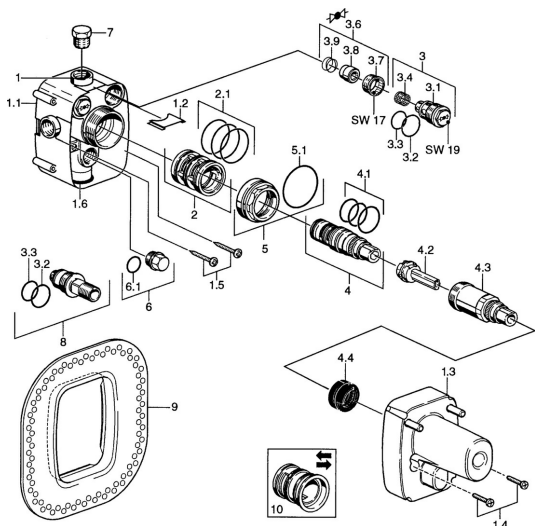

EAN: 4015474680210
static.hansa.com/08200100

Parti di ricambio

SP08200100

	Nome	Codice
1.1	Installation box Fuori produzione	59911500
1.2	Tappo Fuori produzione	59911501
1.3	Protezione Fuori produzione	59911502
1.4	Screw, M5x25 Fuori produzione	59911503
1.5	Screw, 5.5x33 Fuori produzione	59911504
1.6	Anello di guarnizione Fuori produzione	59911505
2	Adapter	59911899
2.1	O-ring, d 40x2	59911507
3	Set di manutenzione, (-2003)	59911508
3.2	O-ring, d 25x2.5	59905053
3.3	O-ring, d 23x1	59911509
3.4	Filtro	59911510
3.6	Valvola di intercettazione	59911511
4	Cartuccia termostatica	59911525
4.1	O-ring, d 26x2	59911081
4.3	Manicotto filettato Fuori produzione	59911909
4.4	Temperature adjustment limiter	59911660
5	Dado, M52x1, SW45 Fuori produzione	59911901
5.1	O-ring, 50.52x1.78	59906841
6	Tappo Fuori produzione	59905012
6.1	O-ring, d 18x2	59901422
7	Tappo, G1/2	59905013
8	Flush connector Fuori produzione	59911419
9	L'anello di tenuta	59911418
10	Adapter Fuori produzione	59911428