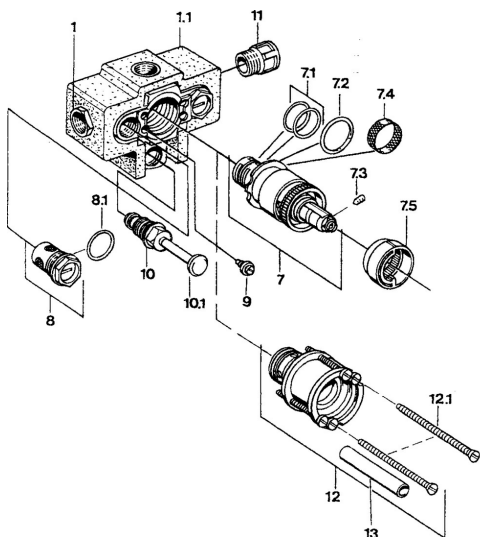

## Pièces de rechange

### SP08100100

	Nom	Code
7	Cartouche thermostatique, G1/2	59904501
7.1	Joint, d 27x2	59901532
7.2	Joint, 35x2.5	59905020
7.3	Vis, M4x4	59901027
7.4	Tête de douchette, 0.16 mm <b>Arrêté</b>	59905036
7.5	Temperature adjustment limiter Chrome	59906355
8	Vanne d'arrêt <b>Arrêté</b>	59910325
9	Vis, M6	59901641
10	Inverseur Chrome	59910900
10.1	Bouton brousse Chrome	59904828
10.2	Set de fixation pour bec	59904791
12.1	Vis, M5x105 Chrome <b>Arrêté</b>	59901639