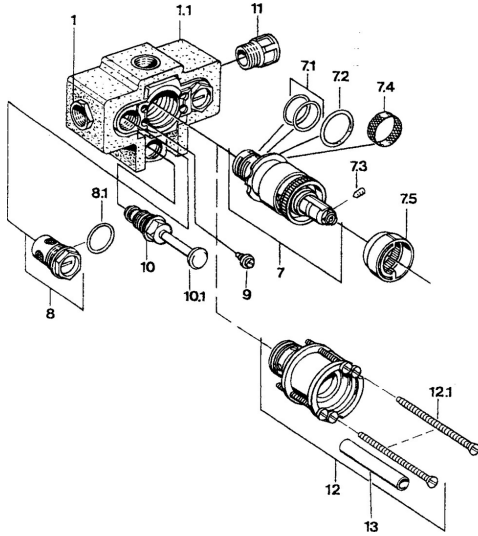

## Ersatzteile

### SP08100100

	Name	Art.-Nr.
7	Thermostatkartusche, G1/2	59904501
7.1	O-Ring, d 27x2	59901532
7.2	O-Ring, 35x2.5	59905020
7.3	Schraube, M4x4	59901027
7.4	Sieb, 0.16 mm <b>Ausgelaufen</b>	59905036
7.5	Temperatur-Anschlagring Chrom	59906355
8	Absperrventil <b>Ausgelaufen</b>	59910325
9	Schraube, M6	59901641
10	Umsteller, automatisch Chrom	59910900
10.1	Druckknopf Chrom	59904828
10.2	Dichtungskit	59904791
12.1	Schraube, M5x105 Chrom <b>Ausgelaufen</b>	59901639