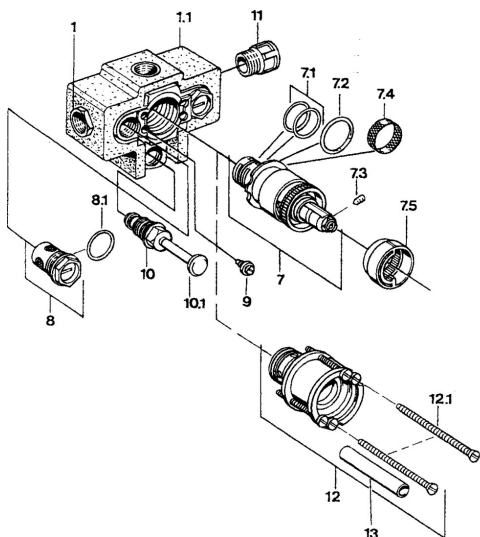

EAN: 4015474604292
static.hansa.com/08100100

Náhradní díly

SP08100100

	Název	Kód
7	Termoelement/Kartuše, G1/2	59904501
7.1	O-kroužek, d 27x2	59901532
7.2	O-kroužek, 35x2.5	59905020
7.3	Šroub, M4x4	59901027
7.4	Filtr, 0.16 mm	59905036
7.5	Temperature adjustment limiter Chrom	59906355
8	Uzavírací ventil Ukončeno	59910325
9	Šroub, M6	59901641
10	Přepínač Chrom	59910900
10.1	Tlačítko Chrom	59904828
10.2	Těsnící sada	59904791
12.1	Šroub, M5x105 Chrom Ukončeno	59901639