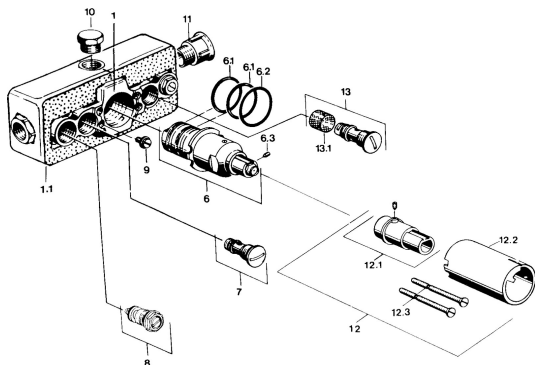

EAN: 4015474596559
static.hansa.com/08090100

Náhradné diely

SP08090100

	Názov	Kód
6	Termoelement/Kartuš, G1/2	59901703
6.1	O-kružok, d 27x2	59901532
6.2	O-kružok, 35x2.5	59905020
6.3	Skrutka, M4x4	59901027
8	Uzatvárací ventil	59901644
9	Skrutka, M6	59901641
10	, G1/2	59905013
12.1	Upevňovacia skrutka Ukončené	59901647
12.3	Skrutka, M5x105 Chróm Ukončené	59901639
13	Regulátor prietoku Ukončené	59901586
13.1	Filtre Ukončené	59901638