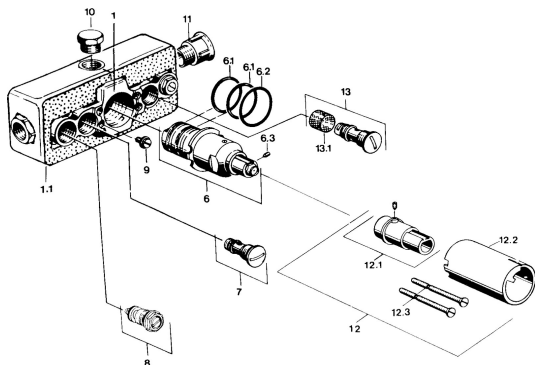

EAN: 4015474596559
static.hansa.com/08090100

Parti di ricambio

SP08090100

	Nome	Codice
6	Cartuccia termostatica, G1/2	59901703
6.1	O-ring, d 27x2	59901532
6.2	O-ring, 35x2.5	59905020
6.3	Screw, M4x4	59901027
8	Valvola di intercettazione	59901644
9	Screw, M6	59901641
10	Tappo, G1/2	59905013
12.1	Bullone di fissaggio Fuori produzione	59901647
12.3	Screw, M5x105 Cromo Fuori produzione	59901639
13	Limitatore di portata Fuori produzione	59901586
13.1	Filtro Fuori produzione	59901638