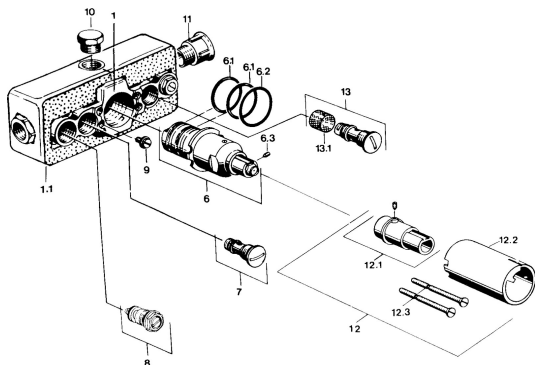

EAN: 4015474596559
static.hansa.com/08090100

Pièces de rechange

SP08090100

	Nom	Code
6	Cartouche thermostatique, G1/2	59901703
6.1	Joint, d 27x2	59901532
6.2	Joint, 35x2.5	59905020
6.3	Vis, M4x4	59901027
8	Vanne d'arrêt	59901644
9	Vis, M6	59901641
10	Bouchon cache trou, G1/2	59905013
12.1	Boulon de fixation Arrêté	59901647
12.3	Vis, M5x105 Chrome Arrêté	59901639
13	Limiteur de débit Arrêté	59901586
13.1	Tête de douchette Arrêté	59901638