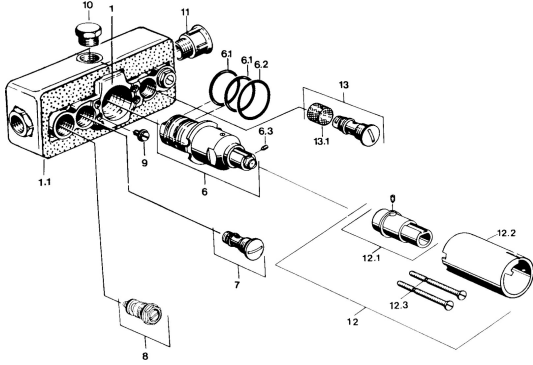

## Ersatzteile

### SP08090100

	Name	Art.-Nr.
6	Thermostatkartusche, G1/2	59901703
6.1	O-Ring, d 27x2	59901532
6.2	O-Ring, 35x2,5	59905020
6.3	Schraube, M4x4	59901027
8	Absperrventil	59901644
9	Schraube, M6	59901641
10	Blindstopfen, G1/2	59905013
12.1	Befestigungsbolzen <span style="background-color: #cccccc;">Ausgelaufen</span>	59901647
12.3	Schraube, M5x105 Chrom <span style="background-color: #cccccc;">Ausgelaufen</span>	59901639
13	Durchflussbegrenzer <span style="background-color: #cccccc;">Ausgelaufen</span>	59901586
13.1	Sieb <span style="background-color: #cccccc;">Ausgelaufen</span>	59901638