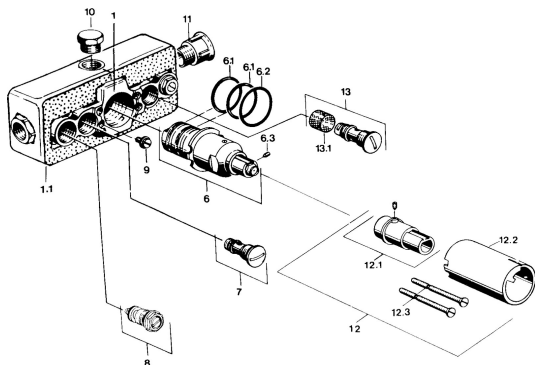

## Náhradní díly

### SP08090100

	Název	Kód
6	Termoelement/Kartuše, G1/2	59901703
6.1	O-kroužek, d 27x2	59901532
6.2	O-kroužek, 35x2.5	59905020
6.3	Šroub, M4x4	59901027
8	Uzavírací ventil	59901644
9	Šroub, M6	59901641
10	Plug, G1/2	59905013
12.1	Upevňovací šroub <span style="background-color: #cccccc;">Ukončeno</span>	59901647
12.3	Šroub, M5x105 Chrom <span style="background-color: #cccccc;">Ukončeno</span>	59901639
13	Regulátor průtoku <span style="background-color: #cccccc;">Ukončeno</span>	59901586
13.1	Filtr <span style="background-color: #cccccc;">Ukončeno</span>	59901638