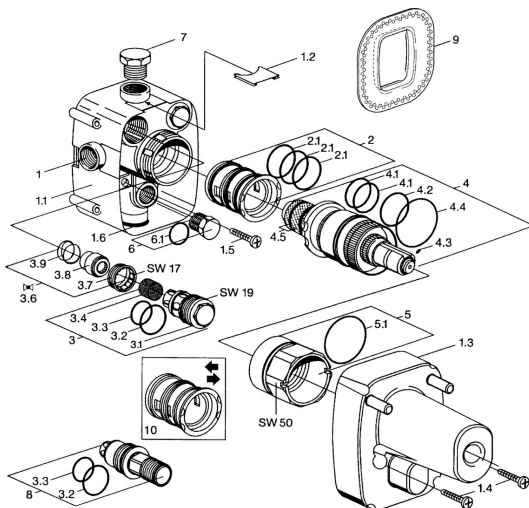

EAN: 4015474681507

[static.hansa.com/08080190](http://static.hansa.com/08080190)
**Parti di ricambio**
**SP08080190**

	Nome	Codice
1.1	Installation box <b>Fuori produzione</b>	59912379
1.1	Installation box <b>Fuori produzione</b>	59911500
1.2	Tappo <b>Fuori produzione</b>	59911501
1.3	Protezione <b>Fuori produzione</b>	59912380
1.3	Protezione <b>Fuori produzione</b>	59911502
1.4	Screw, M5x25 <b>Fuori produzione</b>	59911503
1.5	Screw, 5.5x33 <b>Fuori produzione</b>	59911504
1.6	Anello di guarnizione <b>Fuori produzione</b>	59911505
2	Adapter	59911514
2.1	O-ring, d 40x2	59911507
3	Set di manutenzione, (-2003)	59911508
3.2	O-ring, d 25x2.5	59905053
3.3	O-ring, d 23x1	59911509
3.4	Filtro	59911510
3.6	Valvola di intercettazione	59911511
4	Cartuccia termostatica, G1/2	59904501
4.1	O-ring, d 27x2	59901532
4.2	O-ring, 35x2.5	59905020
4.3	Screw, M4x4	59901027
4.5	Filtro, 0.16 mm <b>Fuori produzione</b>	59905036
5	Vite eye, M52x1, SW 50	59911516
5.1	O-ring, 50.52x1.78	59906841
6	Tappo <b>Fuori produzione</b>	59905012
6.1	O-ring, d 18x2	59901422
7	Tappo, G1/2	59905013
8	Flush connector <b>Fuori produzione</b>	59911419
8	Flush connector <b>Fuori produzione</b>	59912254
9	L'anello di tenuta	59911418
10	Adapter, H/C reversed <b>Fuori produzione</b>	59911430
N.I.	Tool	59914066
N.I.	Prolunga, 35 mm	59911438
N.I.	[IT4426]	59912229
N.I.	Set di manutenzione, (2003-)	59694623