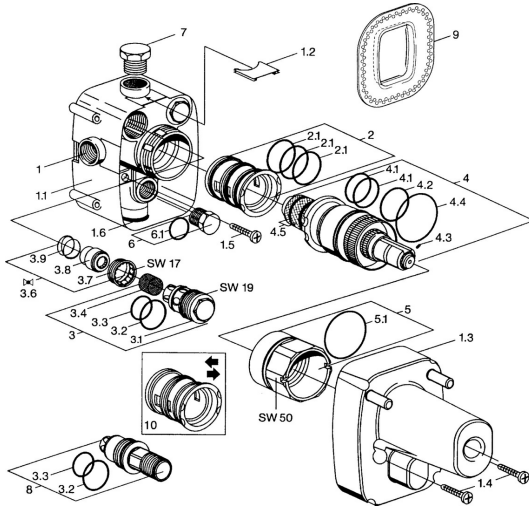

## Pièces de rechange

### SP08080190

	Nom	Code
1.1	Installation box <b>Arrêté</b>	59912379
1.1	Installation box <b>Arrêté</b>	59911500
1.2	Bouchon cache trou <b>Arrêté</b>	59911501
1.3	Cache de protection <b>Arrêté</b>	59912380
1.3	Cache de protection <b>Arrêté</b>	59911502
1.4	Vis, M5x25 <b>Arrêté</b>	59911503
1.5	Vis, 5.5x33 <b>Arrêté</b>	59911504
1.6	Joint <b>Arrêté</b>	59911505
2	Adaptateur	59911514
2.1	Joint, d 40x2	59911507
3	Ensemble d'entretien, (-2003)	59911508
3.2	Joint, d 25x2.5	59905053
3.3	Joint, d 23x1	59911509
3.4	Tête de douchette	59911510
3.6	Vanne d'arrêt	59911511
4	Cartouche thermostatique, G1/2	59904501
4.1	Joint, d 27x2	59901532
4.2	Joint, 35x2.5	59905020
4.3	Vis, M4x4	59901027
4.5	Tête de douchette, 0.16 mm <b>Arrêté</b>	59905036
5	Vis Loop, M52x1, SW 50	59911516
5.1	Joint, 50.52x1.78	59906841
6	Bouchon cache trou <b>Arrêté</b>	59905012
6.1	Joint, d 18x2	59901422
7	Bouchon cache trou, G1/2	59905013
8	Flush connector <b>Arrêté</b>	59911419
8	Flush connector <b>Arrêté</b>	59912254
9	L'anneau d'étanchéité	59911418
10	Adaptateur, H/C reversed <b>Arrêté</b>	59911430
N.I.	Outil	59914066
N.I.	Rallonge pour mitigeur encastrés, 35 mm	59911438
N.I.	Siège	59912229
N.I.	Ensemble d'entretien, (2003-)	59694623