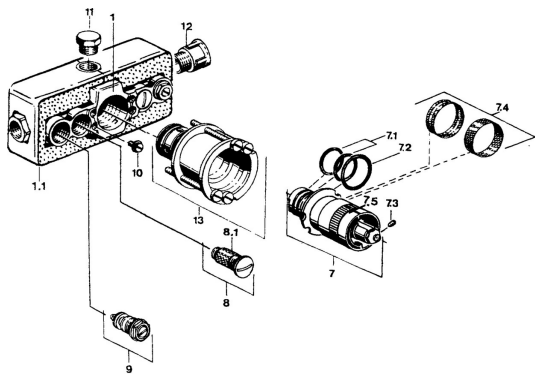

## Pièces de rechange

### SP08080100

|     | Nom  | Code     |
|-----|--|----------|
| 7   | Cartouche thermostatique, G1/2                               | 59904501 |
| 7.1 | Joint, d 27x2  | 59901532 |
| 7.2 | Joint, 35x2.5  | 59905020 |
| 7.3 | Vis, M4x4  | 59901027 |
| 7.4 | Tête de douchette, 0.16 mm <b>Arrêté</b>                     | 59905036 |
| 7.6 | Set de fixation pour bec <b>Arrêté</b>                       | 59910658 |
| 8   | Joint filtre   | 59904503 |
| 8.1 | Tête de douchette <b>Arrêté</b>                              | 59901638 |
| 9   | Vanne d'arrêt  | 59901644 |
| 10  | Vis, M6  | 59901641 |
| 11  | Bouchon cache trou, G1/2                                     | 59905013 |
| 13  | Rallonge pour mitigeur encastrés, 35 mm Chrome <b>Arrêté</b> | 59904602 |