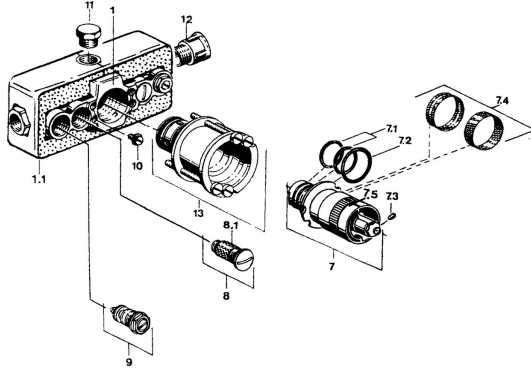

## Ersatzteile

### SP08080100

	Name	Art.-Nr.
7	Thermostatkartusche, G1/2	59904501
7.1	O-Ring, d 27x2	59901532
7.2	O-Ring, 35x2,5	59905020
7.3	Schraube, M4x4	59901027
7.4	Sieb, 0.16 mm <b>Ausgelaufen</b>	59905036
7.6	Dichtungsset <b>Ausgelaufen</b>	59910658
8	Filterdichtung	59904503
8.1	Sieb <b>Ausgelaufen</b>	59901638
9	Absperrventil	59901644
10	Schraube, M6	59901641
11	Blindstopfen, G1/2	59905013
13	Verlängerungssatz, 35 mm Chrom <b>Ausgelaufen</b>	59904602