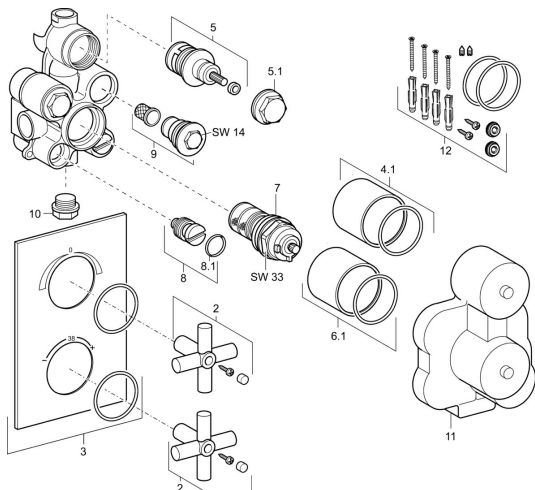

## Náhradné diely

### SP08070102

	Názov	Kód
2	Rukoväť Chróm <b>Ukončené</b>	59913934
3	Krycí diel Chróm	59913924
4.1	Vonkajší ventil <b>Ukončené</b>	59913922
5	Sedlo	59913929
5.1	Očné skrutka <b>Ukončené</b>	59913928
6.1	Vonkajší ventil <b>Ukončené</b>	59913923
7	Thermostatic element, DN20	59913060
8	Uzatvárací ventil <b>Ukončené</b>	59913931
9	Spätný ventil	59913930
10	, G1/2 <b>Ukončené</b>	59913932
12	Tesnenie sada	59913935