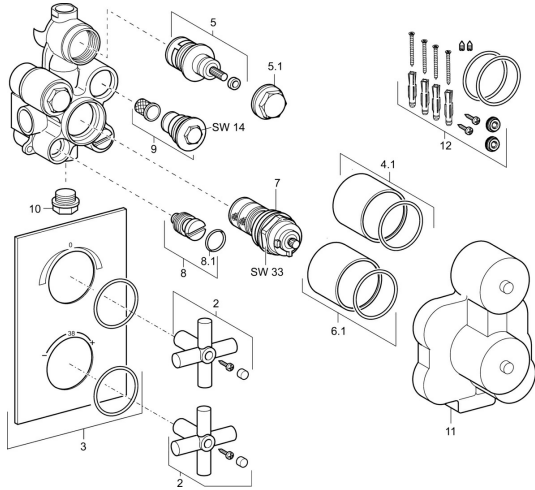

EAN: 4015474210028
static.hansa.com/08070102

Reserveonderdelen

SP08070102

	Naam	Code
2	Hendel Chroom Stopgezet	59913934
3	Afdekplaat Chroom	59913924
4.1	[DU3709] Stopgezet	59913922
5	Binnenwerk	59913929
5.1	Schroefoog Stopgezet	59913928
6.1	Stopgezet	59913923
7	Thermisch element, DN20	59913060
8	Afsluiter Stopgezet	59913931
9	Terugslagklep	59913930
10	Plug, G1/2 Stopgezet	59913932
12	Dichting	59913935