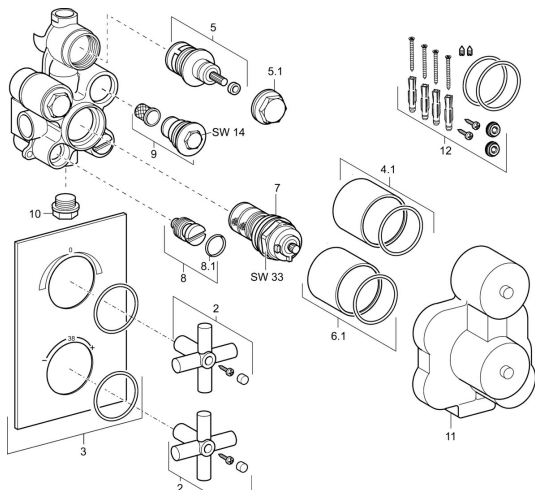

EAN: 4015474210028
static.hansa.com/08070102

Parti di ricambio

SP08070102

	Nome	Codice
2	Maniglia Cromo Fuori produzione	59913934
3	Piastra Cromo	59913924
4.1	[IT3709] Fuori produzione	59913922
5	Vitone	59913929
5.1	Vite eye Fuori produzione	59913928
6.1	Fuori produzione	59913923
7	Cartuccia termostatica, DN20	59913060
8	Valvola di intercettazione Fuori produzione	59913931
9	Valvola antiriflusso	59913930
10	Tappo, G1/2 Fuori produzione	59913932
12	Kit di guarnizione	59913935