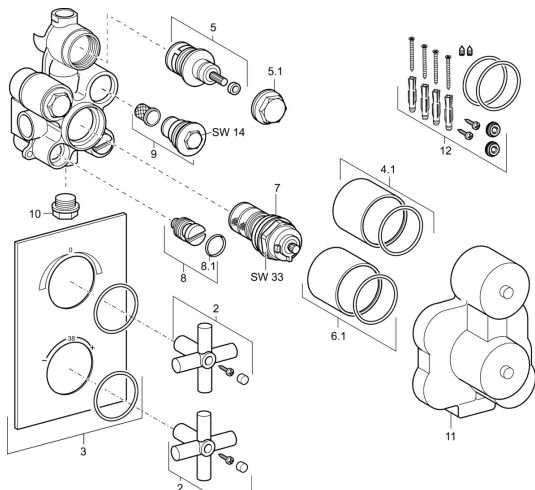

EAN: 4015474210028

static.hansa.com/08070102

Pièces de rechange

SP08070102

	Nom	Code
2	Levier Chrome Arrêté	59913934
3	Rosaces Chrome	59913924
4.1	Outer spindle Arrêté	59913922
5	Tête	59913929
5.1	Vis Loop Arrêté	59913928
6.1	Arrêté	59913923
7	Élément thermostatique, DN20	59913060
8	Vanne d'arrêt Arrêté	59913931
9	Clapet anti-retour	59913930
10	Bouchon cache trou, G1/2 Arrêté	59913932
12	Set de fixation pour bec	59913935