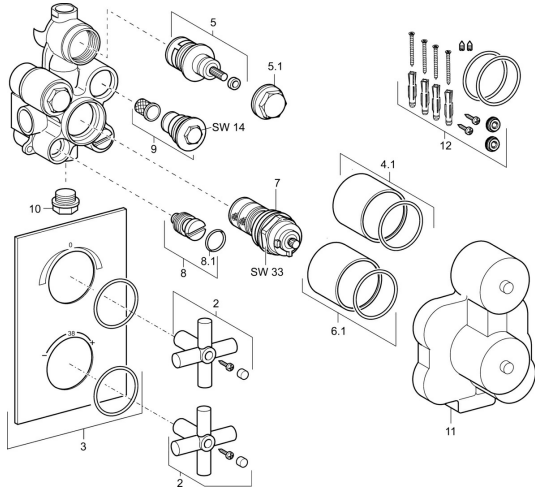

## Ersatzteile

### SP08070102

	Name	Art.-Nr.
2	Griff Chrom <span style="background-color: #cccccc;">Ausgelaufen</span>	59913934
3	Deckplatte Chrom	59913924
4.1	Äußere Spindel <span style="background-color: #cccccc;">Ausgelaufen</span>	59913922
5	Oberteil	59913929
5.1	Ringschraube <span style="background-color: #cccccc;">Ausgelaufen</span>	59913928
6.1	Äußere Spindel <span style="background-color: #cccccc;">Ausgelaufen</span>	59913923
7	Thermostatelement, DN20	59913060
8	Absperrventil <span style="background-color: #cccccc;">Ausgelaufen</span>	59913931
9	Rückschlagventil	59913930
10	Blindstopfen, G1/2 <span style="background-color: #cccccc;">Ausgelaufen</span>	59913932
12	Dichtungskit	59913935