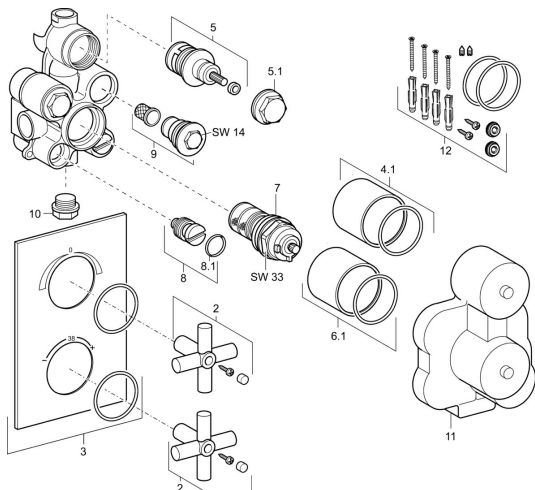

EAN: 4015474210028
static.hansa.com/08070102

Náhradní díly

SP08070102

	Název	Kód
2	Ovládací páka Chrom Ukončeno	59913934
3	Krycí díl Chrom	59913924
4.1	[CZ3709] Ukončeno	59913922
5	Vršek	59913929
5.1	Oční šroub Ukončeno	59913928
6.1	Ukončeno	59913923
7	Termostatický element, DN20	59913060
8	Uzavírací ventil Ukončeno	59913931
9	Zpětný ventil	59913930
10	Plug, G1/2 Ukončeno	59913932
12	Těsnící sada	59913935