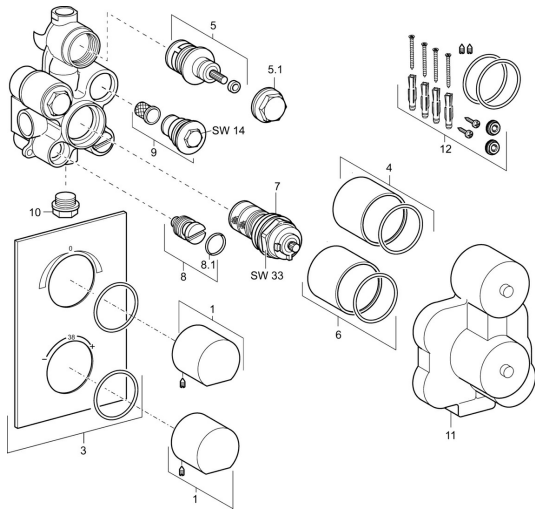

## Náhradné diely

### SP08070101

|     | Názov                             | Kód      |
|-----|-----------------------------------|----------|
| 1   | Rukoväť Chróm                     | 59913925 |
| 3   | Krycí diel Chróm                  | 59913924 |
| 4   | Ružice Chróm                      | 59913926 |
| 5   | Sedlo                             | 59913929 |
| 5.1 | Očné skrutka <b>Ukončené</b>      | 59913928 |
| 6   | Ružice Chróm                      | 59913927 |
| 7   | Thermostatic element, DN20        | 59913060 |
| 8   | Uzatvárací ventil <b>Ukončené</b> | 59913931 |
| 9   | Spätný ventil                     | 59913930 |
| 10  | , G1/2 <b>Ukončené</b>            | 59913932 |
| 12  | Tesnenie sada                     | 59913935 |