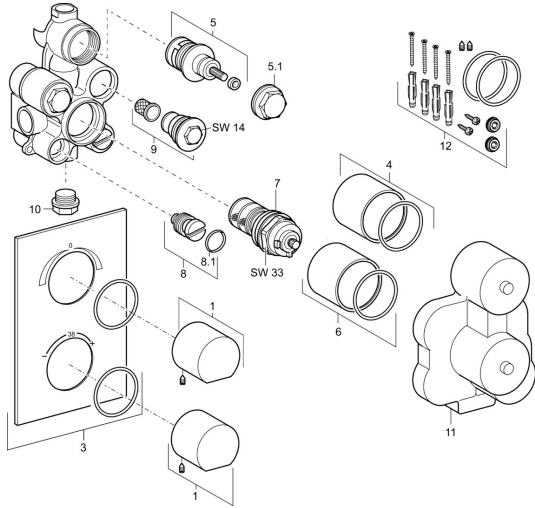

EAN: 4015474209985
static.hansa.com/08070101

Reserveonderdelen

SP08070101

	Naam	Code
1	Hendel Chroom	59913925
3	Afdekplaat Chroom	59913924
4	Rosassen Chroom	59913926
5	Binnenwerk	59913929
5.1	Schroefoog Stopgezet	59913928
6	Rosassen Chroom	59913927
7	Thermisch element, DN20	59913060
8	Afsluiter Stopgezet	59913931
9	Terugslagklep	59913930
10	Plug, G1/2 Stopgezet	59913932
12	Dichting	59913935