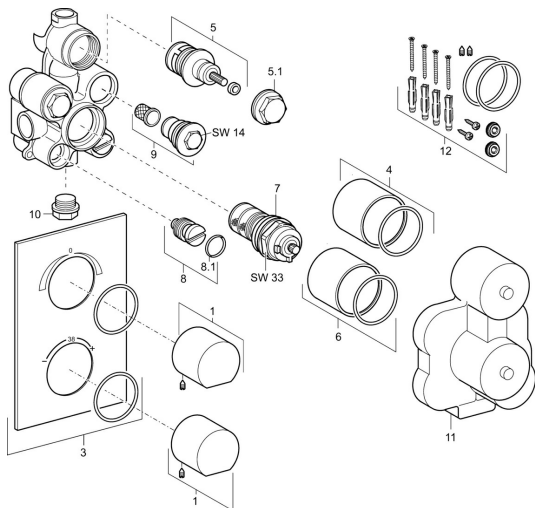

EAN: 4015474209985
static.hansa.com/08070101

Parti di ricambio

SP08070101

	Nome	Codice
1	Maniglia Cromo	59913925
3	Piastra Cromo	59913924
4	Rosetta Cromo	59913926
5	Vitone	59913929
5.1	Vite eye Fuori produzione	59913928
6	Rosetta Cromo	59913927
7	Cartuccia termostatica, DN20	59913060
8	Valvola di intercettazione Fuori produzione	59913931
9	Valvola antiriflusso	59913930
10	Tappo, G1/2 Fuori produzione	59913932
12	Kit di guarnizione	59913935