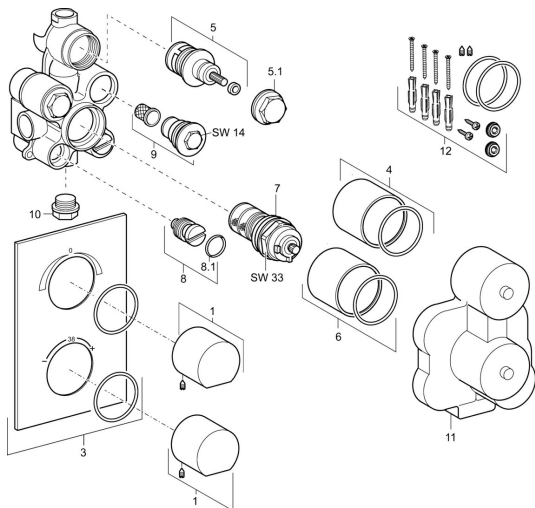

EAN: 4015474209985
static.hansa.com/08070101

Pièces de rechange

SP08070101

	Nom	Code
1	Levier Chrome	59913925
3	Rosaces Chrome	59913924
4	Rosace Chrome	59913926
5	Tête	59913929
5.1	Vis Loop Arrêté	59913928
6	Rosace Chrome	59913927
7	Élément thermostatique, DN20	59913060
8	Vanne d'arrêt Arrêté	59913931
9	Clapet anti-retour	59913930
10	Bouchon cache trou, G1/2 Arrêté	59913932
12	Set de fixation pour bec	59913935