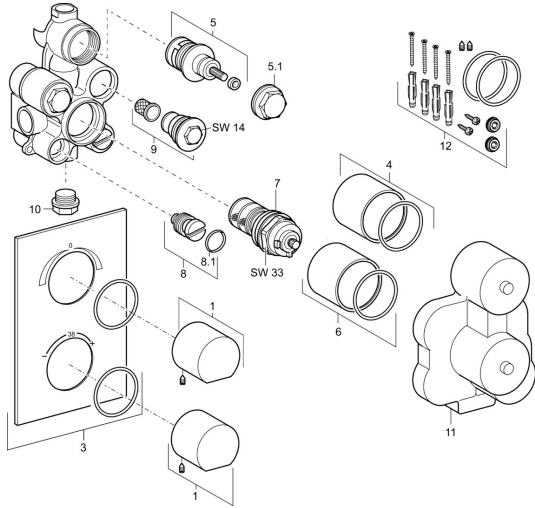

## Ersatzteile

### SP08070101

	Name	Art.-Nr.
1	Griff Chrom	59913925
3	Deckplatte Chrom	59913924
4	Abdeckhülse Chrom	59913926
5	Oberteil	59913929
5.1	Ringschraube <b>Ausgelaufen</b>	59913928
6	Abdeckhülse Chrom	59913927
7	Thermostatelement, DN20	59913060
8	Absperrventil <b>Ausgelaufen</b>	59913931
9	Rückschlagventil	59913930
10	Blindstopfen, G1/2 <b>Ausgelaufen</b>	59913932
12	Dichtungskit	59913935