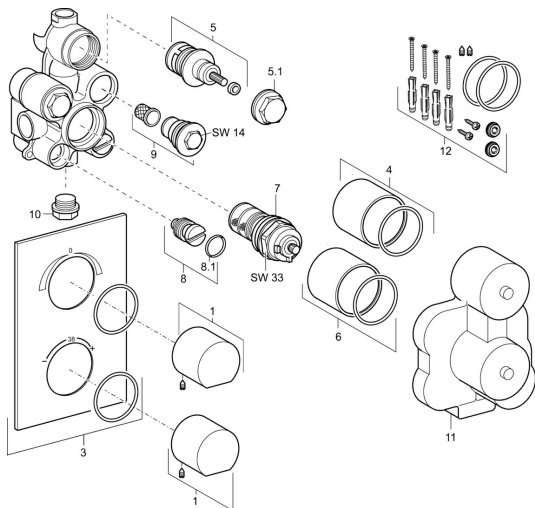

EAN: 4015474209985
static.hansa.com/08070101

Náhradní díly

SP08070101

	Název	Kód
1	Ovládací páka Chrom	59913925
3	Krycí díl Chrom	59913924
4	Růžice Chrom	59913926
5	Vršek	59913929
5.1	Oční šroub Ukončeno	59913928
6	Růžice Chrom	59913927
7	Termostatický element, DN20	59913060
8	Uzavírací ventil Ukončeno	59913931
9	Zpětný ventil	59913930
10	Plug, G1/2 Ukončeno	59913932
12	Těsnící sada	59913935