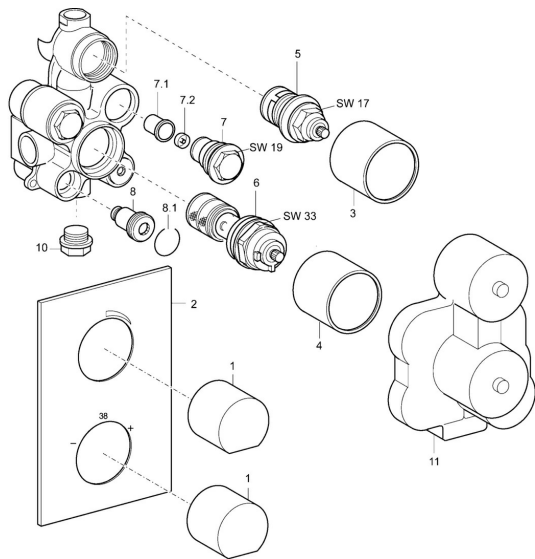

## Náhradné diely

### SP08060101

|      | Názov  | Kód      |
|------|--|----------|
| 1    | Rukoväť Chróm  | 59913925 |
| 2    | Krycí diel Chróm <b>Ukončené</b>                         | 59913057 |
| 3    | Flow control bushing, M46x1 Chróm <b>Ukončené</b>        | 59913058 |
| 4    | Temperature control bushing, M39x1 Chróm <b>Ukončené</b> | 59913059 |
| 5    | Sedlo, G3/4  | 59912165 |
| 6    | Thermostatic element, DN20                               | 59913060 |
| 7    | Spätný ventil  | 59913061 |
| 7.1  | Filtre <b>Ukončené</b>                                   | 59913062 |
| 7.2  | Škrtiaca klapka <b>Ukončené</b>                          | 59913063 |
| 8    | Uzatváracie vreteno, SW9                                 | 59913064 |
| 8.1  | Tesniaci krúžok <b>Ukončené</b>                          | 59913065 |
| 10   | , G3/4 <b>Ukončené</b>                                   | 59913066 |
| N.I. | O-krúžok (komplet) <b>Ukončené</b>                       | 59913316 |