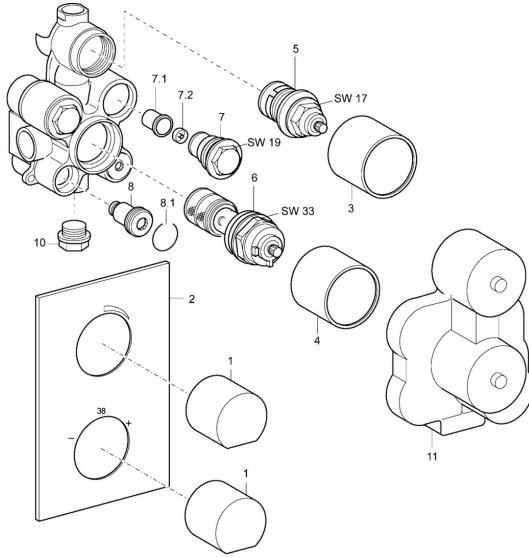

## Reserveonderdelen

### SP08060101

	Naam	Code
1	Hendel Chroom	59913925
2	Afdekplaat Chroom <span style="background-color: #cccccc;">Stopgezet</span>	59913057
3	Flow control bushing, M46x1 Chroom <span style="background-color: #cccccc;">Stopgezet</span>	59913058
4	Temperature control bushing, M39x1 Chroom <span style="background-color: #cccccc;">Stopgezet</span>	59913059
5	Binnenwerk, G3/4	59912165
6	Thermisch element, DN20	59913060
7	Terugslagklep	59913061
7.1	Filter sproeier <span style="background-color: #cccccc;">Stopgezet</span>	59913062
7.2	Gasklep <span style="background-color: #cccccc;">Stopgezet</span>	59913063
8	Afsluitspindel, SW9	59913064
8.1	Borgring <span style="background-color: #cccccc;">Stopgezet</span>	59913065
10	Plug, G3/4 <span style="background-color: #cccccc;">Stopgezet</span>	59913066
N.I.	O-ring <span style="background-color: #cccccc;">Stopgezet</span>	59913316