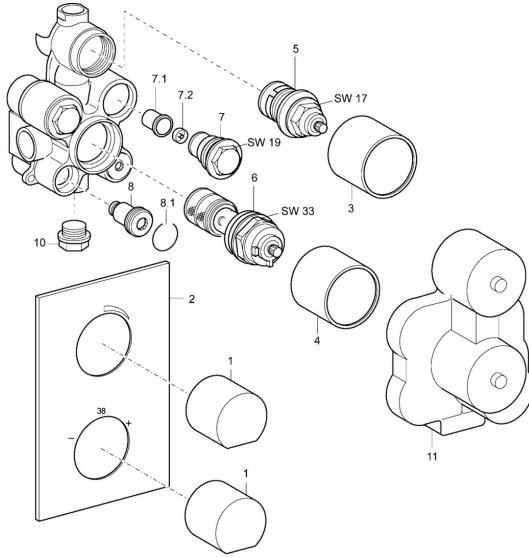

## Parti di ricambio

### SP08060101

	Nome	Codice
1	Maniglia Cromo	59913925
2	Piastra Cromo <b>Fuori produzione</b>	59913057
3	Flow control bushing, M46x1 Cromo <b>Fuori produzione</b>	59913058
4	Temperature control bushing, M39x1 Cromo <b>Fuori produzione</b>	59913059
5	Vitone, G3/4	59912165
6	Cartuccia termostatica, DN20	59913060
7	Valvola antiriflusso	59913061
7.1	Filtro <b>Fuori produzione</b>	59913062
7.2	Valvola a farfalla <b>Fuori produzione</b>	59913063
8	Mandrino di intercettazione, SW9	59913064
8.1	Anello di tenuta <b>Fuori produzione</b>	59913065
10	Tappo, G3/4 <b>Fuori produzione</b>	59913066
N.I.	O-ring <b>Fuori produzione</b>	59913316