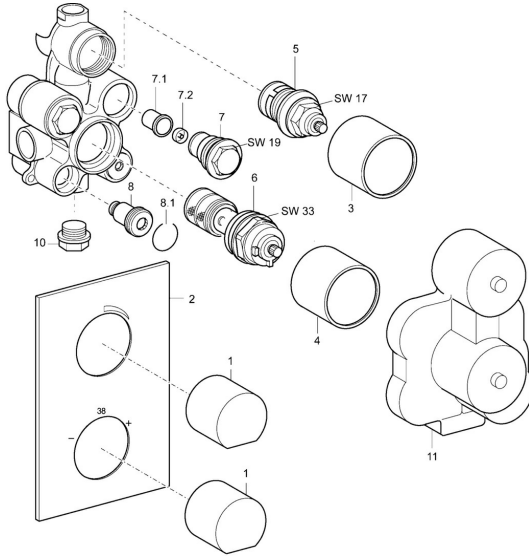

## Pièces de rechange

### SP08060101

	Nom	Code
1	Levier Chrome	59913925
2	Rosaces Chrome <b>Arrêté</b>	59913057
3	Flow control bushing, M46x1 Chrome <b>Arrêté</b>	59913058
4	Temperature control bushing, M39x1 Chrome <b>Arrêté</b>	59913059
5	Tête, G3/4	59912165
6	Élément thermostatique, DN20	59913060
7	Clapet anti-retour	59913061
7.1	Tête de douchette <b>Arrêté</b>	59913062
7.2	Vanne de réglage papillon <b>Arrêté</b>	59913063
8	Broche d'arrêt, SW9	59913064
8.1	Joint <b>Arrêté</b>	59913065
10	Bouchon cache trou, G3/4 <b>Arrêté</b>	59913066
N.I.	Joint torique <b>Arrêté</b>	59913316