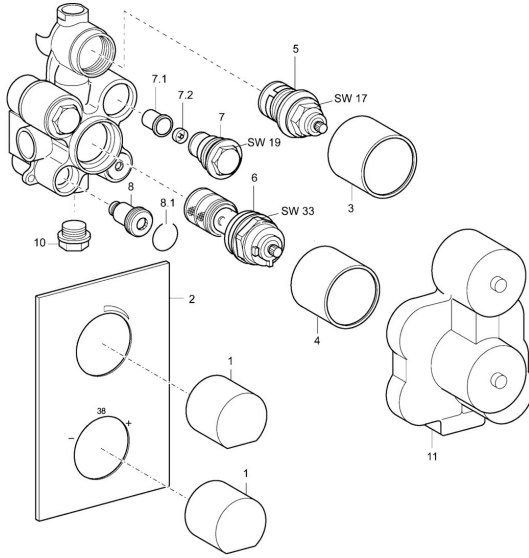

EAN: 4015474116795
static.hansa.com/08060101

Ersatzteile

SP08060101

	Name	Art.-Nr.
1	Griff Chrom	59913925
2	Deckplatte Chrom Ausgelaufen	59913057
3	Durchflussmengenbuchse, M46x1 Chrom Ausgelaufen	59913058
4	Temperatur Kontrollbuchse, M39x1 Chrom Ausgelaufen	59913059
5	Oberteil, G3/4	59912165
6	Thermostatelement, DN20	59913060
7	Rückflussverhinderer	59913061
7.1	Sieb Ausgelaufen	59913062
7.2	Drosselventil Ausgelaufen	59913063
8	Absperrspindel, SW9	59913064
8.1	Dichtung Ausgelaufen	59913065
10	Blindstopfen, G3/4 Ausgelaufen	59913066
N.I.	O-Ringsatz Ausgelaufen	59913316