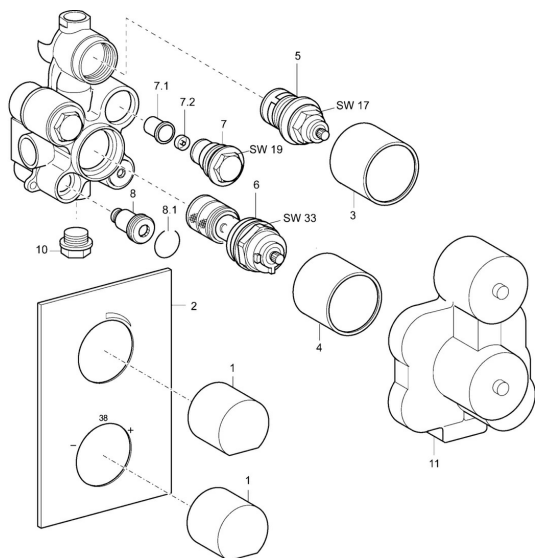

EAN: 4015474116795
static.hansa.com/08060101

Náhradní díly

SP08060101

	Název	Kód
1	Ovládací páka Chrom	59913925
2	Krycí díl Chrom Ukončeno	59913057
3	Regulátor průtoku, M46x1 Chrom Ukončeno	59913058
4	Temperature control bushing, M39x1 Chrom Ukončeno	59913059
5	Vršek, G3/4	59912165
6	Termostatický element, DN20	59913060
7	Zpětný ventil	59913061
7.1	Filtr Ukončeno	59913062
7.2	Škrťící klapka Ukončeno	59913063
8	Uzavírací vřeteno, SW9	59913064
8.1	Těsnící kroužek Ukončeno	59913065
10	Plug, G3/4 Ukončeno	59913066
N.I.	O-kroužek Ukončeno	59913316