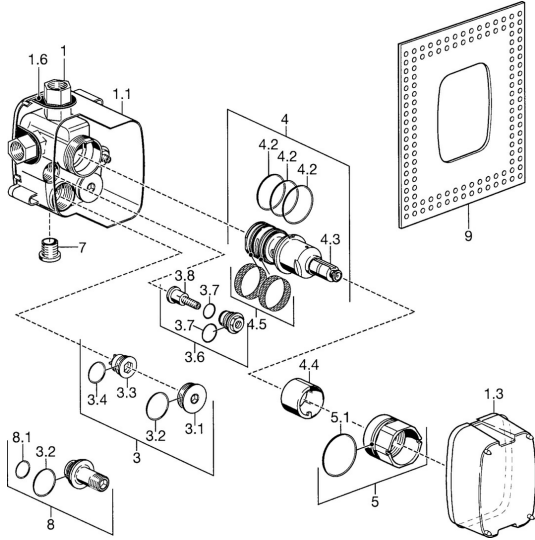

EAN: 4015474065772
static.hansa.com/08050290

Ersatzteile

SP08050290

	Name	Art.-Nr.
1.1	Installations-box Ausgelaufen	59912379
1.3	Schutzkappe Ausgelaufen	59912380
3	Wartungsset	59912382
3.6	Absperrventil	59912383
3.7	O-Ring, 14x2/19x2	59912384
4	Thermostatkartusche, DN20, G3/4	59912331
4.2	O-Ring, d 40x2	59911507
4.3	Schraube, M4x4	59901027
4.4	Befestigungshülse	59911515
4.5	Sieb Ausgelaufen	59912460
5	Ringschraube, M52x1, SW 50	59911516
5.1	O-Ring, 50.52x1.78	59906841
7	Blindstopfen, G3/4 Ausgelaufen	59912385
8	Spülstopfen	59912386
9	Dichtungsring	59911418
N.I.	Thermostatkartusche, G3/4, H/C reversed	59912461
N.I.	Verlängerungssatz, 35 mm	59912459
N.I.	Spülstopfen	59912386