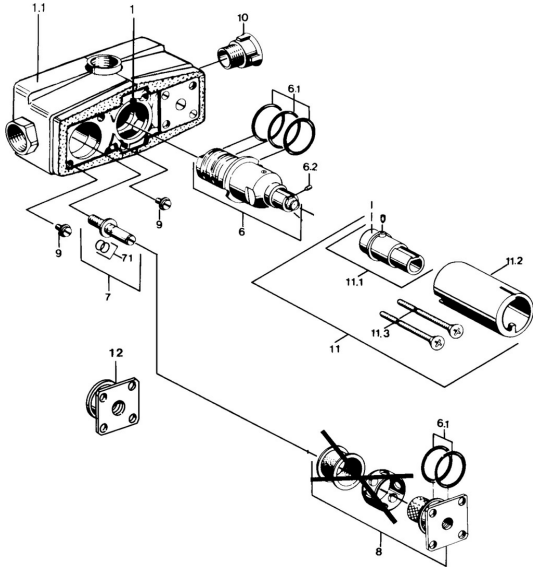

EAN: 4015474596016
static.hansa.com/08050100

Pièces de rechange

SP08050100

	Nom	Code
6	Cartouche thermostatique, G3/4	59904908
6.1	Joint, 35x2.5	59905020
6.2	Vis, M4x4	59901027
6.3	Set de fixation pour bec Arrêté	59910657
7	Broche d'arrêt	59904913
7.1	Joint, d 6.75x1.78	59902351
8	Clapet anti-retour, G3/4	59904912
9	Vis, M8x12	59905022
11	Rallonge pour mitigeur encastrés, 35 mm Chrome	59901607
11.1	Boulon de fixation Arrêté	59901647
11.3	Vis, M5x105 Chrome Arrêté	59901639
N.I.	Cartouche thermostatique, G3/4, H/C reversed	59906201