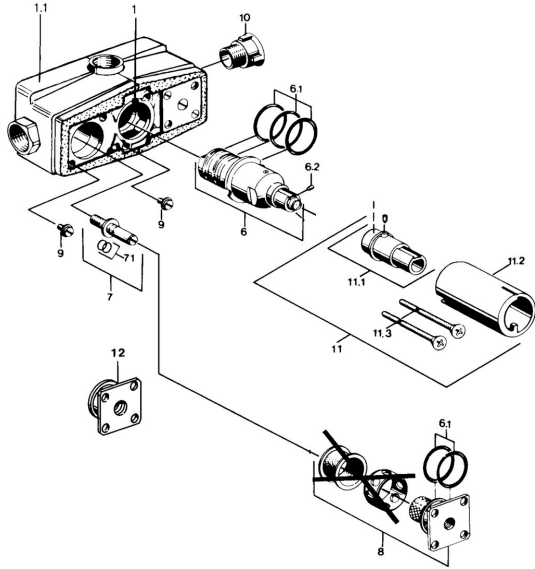

## Ersatzteile

### SP08050100

	Name	Art.-Nr.
6	Thermostatkartusche, G3/4	59904908
6.1	O-Ring, 35x2,5	59905020
6.2	Schraube, M4x4	59901027
6.3	Dichtungskit <b>Ausgelaufen</b>	59910657
7	Absperrspindel	59904913
7.1	O-Ring, d 6,75x1,78	59902351
8	Rückflussverhinderer, G3/4	59904912
9	Schraube, M8x12	59905022
11	Verlängerungssatz, 35 mm Chrom	59901607
11.1	Befestigungsbolzen <b>Ausgelaufen</b>	59901647
11.3	Schraube, M5x105 Chrom <b>Ausgelaufen</b>	59901639
N.I.	Thermostatkartusche, G3/4, H/C reversed	59906201