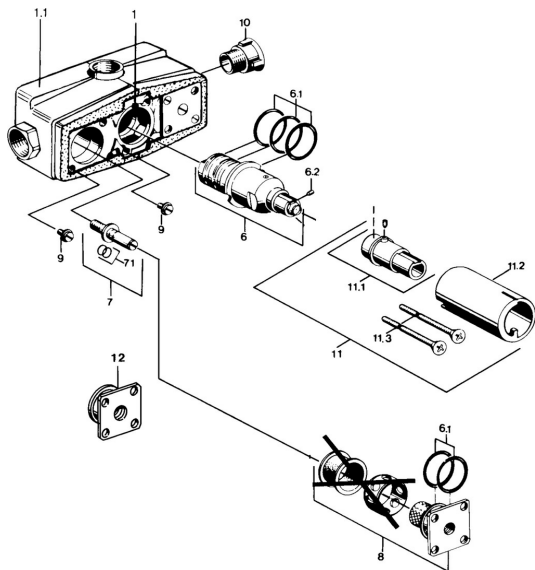

EAN: 4015474596016
static.hansa.com/08050100

Náhradní díly

SP08050100

| | Název | Kód |
|------|--|----------|
| 6 | Termoelement/Kartuše, G3/4 | 59904908 |
| 6.1 | O-kroužek, 35x2.5 | 59905020 |
| 6.2 | Šroub, M4x4 | 59901027 |
| 6.3 | Těsnící sada Ukončeno | 59910657 |
| 7 | Uzavírací vřeteno | 59904913 |
| 7.1 | O-kroužek, d 6.75x1.78 | 59902351 |
| 8 | Zpětný ventil, G3/4 | 59904912 |
| 9 | Šroub, M8x12 | 59905022 |
| 11 | Nástavec-sada, 35 mm Chrom | 59901607 |
| 11.1 | Upevňovací šroub Ukončeno | 59901647 |
| 11.3 | Šroub, M5x105 Chrom Ukončeno | 59901639 |
| N.I. | Termoelement/Kartuše, G3/4, H/C reversed | 59906201 |