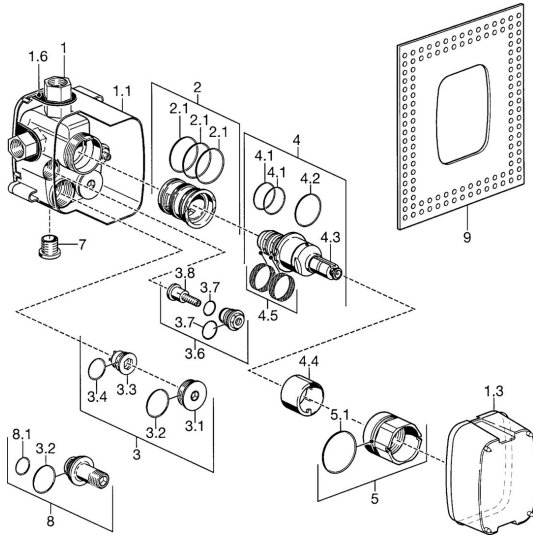

EAN: 4015474068483
static.hansa.com/08040290

Reserveonderdelen

SP08040290

	Naam	Code
1.1	Installation box Stopgezet	59912379
1.3	Beschermingskapje Stopgezet	59912380
2	Adapter Stopgezet	59912381
2.1	O-ring, d 40x2	59911507
3	Onderhoud set	59912382
3.6	Afsluiter	59912383
3.7	O-ring, 14x2/19x2	59912384
4	Thermostaat/binnenwerk, G1/2	59901640
4.1	O-ring, d 27x2	59901532
4.2	O-ring, 35x2,5	59905020
4.3	Schroef, M4x4	59901027
4.4	Vaststelling van de mouw	59911515
4.5	Filter sproeier, 0.16 mm Stopgezet	59905036
5	Schroefoog, M52x1, SW 50	59911516
5.1	O-ring, 50.52x1.78	59906841
7	Plug, G1/2	59905013
8	Flush connector	59912386
9	Afdichtring	59911418
N.I.	Thermostaat/binnenwerk, H/C reversed	59901940
N.I.	Flush connector	59912386
N.I.	Inbouwverlengstuk compleet, 35 mm	59912459