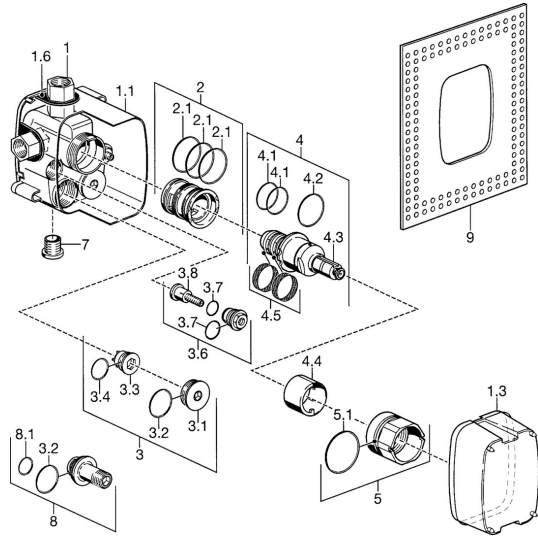

EAN: 4015474068483
static.hansa.com/08040290

Pièces de rechange

SP08040290

	Nom	Code
1.1	Installation box Arrêté	59912379
1.3	Cache de protection Arrêté	59912380
2	Adaptateur Arrêté	59912381
2.1	Joint, d 40x2	59911507
3	Ensemble d'entretien	59912382
3.6	Vanne d'arrêt	59912383
3.7	Joint, 14x2/19x2	59912384
4	Cartouche thermostatique, G1/2	59901640
4.1	Joint, d 27x2	59901532
4.2	Joint, 35x2.5	59905020
4.3	Vis, M4x4	59901027
4.4	Manchon de fixation	59911515
4.5	Tête de douchette, 0.16 mm Arrêté	59905036
5	Vis Loop, M52x1, SW 50	59911516
5.1	Joint, 50.52x1.78	59906841
7	Bouchon cache trou, G1/2	59905013
8	Flush connector	59912386
9	L'anneau d'étanchéité	59911418
N.I.	Cartouche thermostatique, H/C reversed	59901940
N.I.	Flush connector	59912386
N.I.	Rallonge pour mitigeur encastrés, 35 mm	59912459